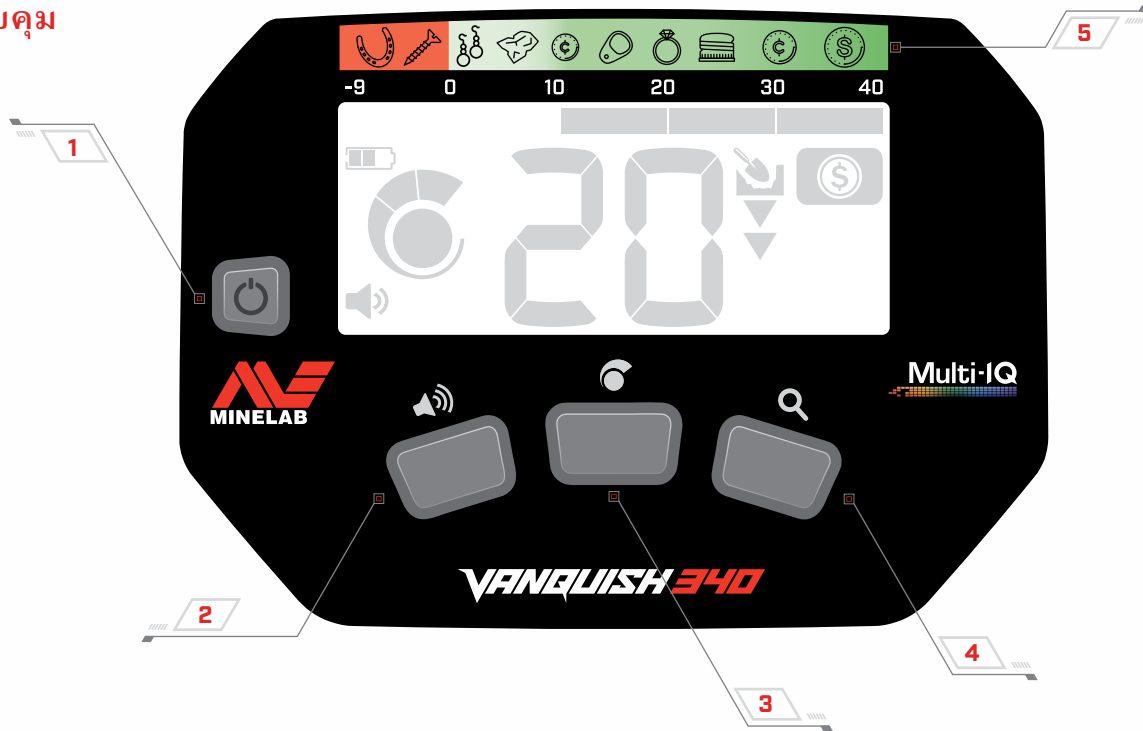

เริ่มต้นง่ายๆ

- 1 เปิดเครื่อง
- 2 รอ 5 วินาที
- 3 ไปลุยได้เลย

โหมดการค้นหา

เหรียญ

ค้นพบเหรียญเงินมากมายในขณะที่สามารถคัดแยกขยะได้เป็นอย่างดีทั้งในสนามและชายหาด

เครื่องประดับ

ค้นพบเครื่องประดับชั้นงามไม่ว่ามันจะอยู่ในพื้นแบบไหน

ไม่ตัดขยะ

ตรวจพบโลหะทุกประเภทรวมถึงเหล็ก

แผงควบคุม

จอแสดงผล

แผงควบคุม

- 1 เปิด / ปิด
- 2 ปรับเสียง
- 3 ปรับความไวภาครับ

- 4 โหมดการค้นหา
- 5 แลจระบบเป้าหมาย

จอแสดงผล