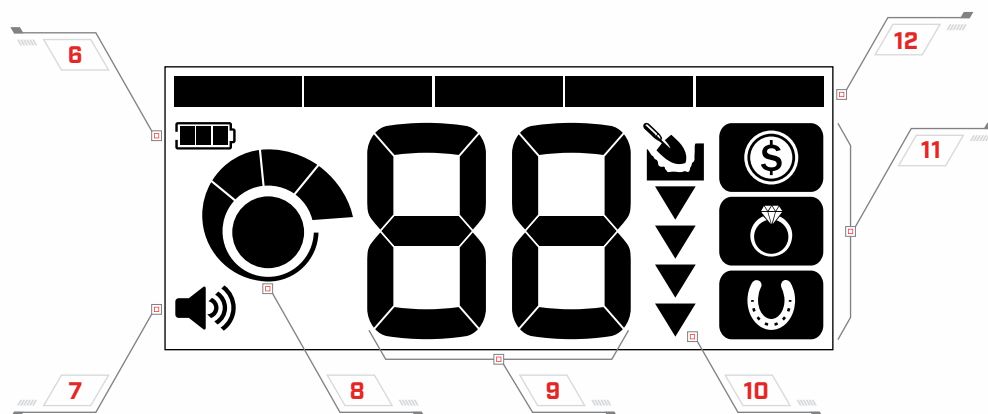

ไม่ตัดขยะ

ตรวจพบโลหะทุกประเภทรวมถึงเหล็ก

แผงควบคุม

จอแสดงผล

แผงควบคุม

- 1 เปิด / ปิด
- 2 ปรับเสียง
- 3 ปรับความไวภาครับ

- 4 โหมดการค้นหา
- 5 แลจระบบเป้าหมาย

จอแสดงผล

- 6 ระดับพลังงาน
- 7 ระดับเสียง
- 8 ระดับความไวภาครับ
- 9 หมายเลขเป้าหมาย
- 10 ระดับความถี่
- 11 โหมดการค้นหา
- 12 การคัดแยกโลหะ